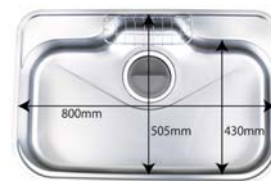

空間を最大限に生かす5つの引出し

●キャビネットデザイン

シンプルな扉割とまっすぐに伸びた水平ラインが美しく無駄の無い空間を生み出します。

●FJシンク

広々とした凸型シンクに洗剤ポケットを標準装備しています。洗剤や石鹸、スポンジもすっきり収納できます。

【エンボス拡大写真】

●浄水器内蔵ハンドシャワー

蛇口の先端に浄水器を内蔵しているため、場所をとりません。また、浄水器ごとホースを引き出せます。

●タオルハンガー

利き腕や立つ位置を考慮して取り付けられるので便利。

●スライドスパイスボックス

コンパクトに収納。調理中にもサッと取り出せます。