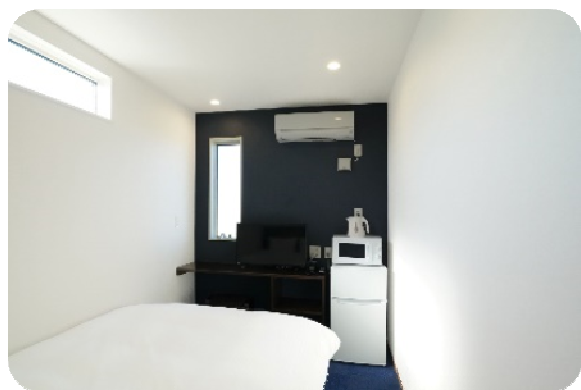

### ■施設概要

名 称 : ホテルクレイドルキャビン館山 (Hotel Cradle Cabin TATEYAMA)

所 在 地 : 〒294-0051  
千葉県館山市正木 793-5

電 話 番 号 : 0470-27-5566

F A X 番 号 : 0470-27-5567

開 業 日 : 2023年2月1日

運営委託会社 : 株式会社ワンズディー

※本施設の詳細および予約に関する情報は、<https://hotel-cradlecabin.com/>をご覧ください。